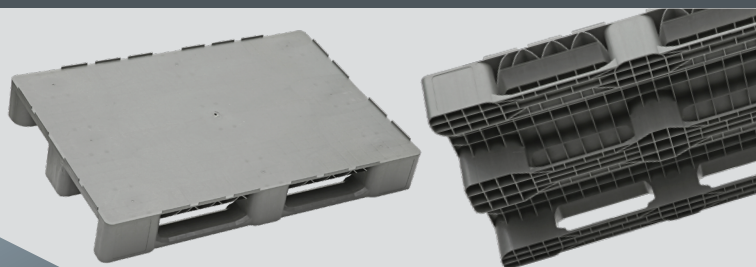

avec renfort en acier, sans
bord antidérapant
*with steel reinforcement, wit-
hout anti-slip edge*

Référence | *article nr. 10025*

purus-palettes.fr
contact@purus-palettes.fr

clean-1208-3R_FR_2021
Sous réserve de modifications et d'erreurs.