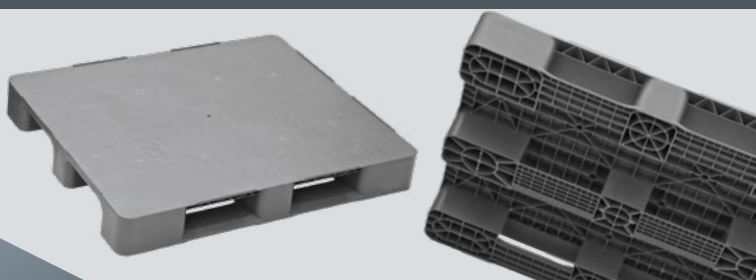

Matériau

Material

PE-PP recyclé

recycled PE-PP

Couleur

Color

noir

black

Options

Options

sans bord antidérapant

without anti-slip edge

Référence | *article nr.* 14607

purus-palettes.fr

contact@purus-palettes.fr

clean-1210-3R_FR_2020