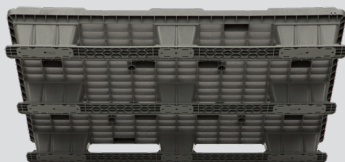

Options

Options

avec patins, sans bord antidérapant

with runners, without anti-slip edge

Artikelnr. 10016
article nr.

SEMELLES
clipsables
clip-on
runners

purus-palettes.fr
contact@purus-palettes.fr

light-1208_FR_2021.1