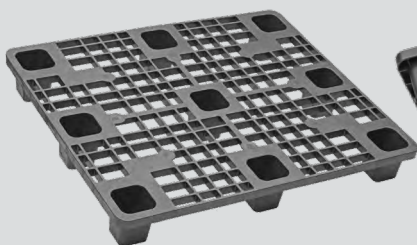

Matériau

Material

PE-PP recyclé

recycled PE-PP

Couleur

Color

noir

black

Options

Options

avec patins, avec bord dérapant

with runners, with anti-slip edge

Référence 10038
article nr.

SEMELLES
clipsables
clip-on
runners

purus-palettes.fr
contact@purus-palettes.fr

light-1210_FR_2021
Sous réserve de modifications et d'erreurs.