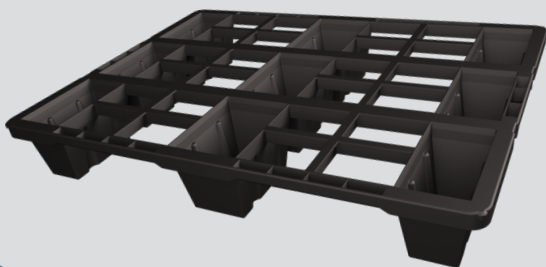

FIDUS LIGHT 806 9F

Charge statique

Static load

2.000 kg

Charge dynamique

Dynamic load

500 kg

Charge en hauts rayonnages

High rack load

-

Dimensions

Dimensions

800 x 600 x 120 mm

Poids

Weight

2,9 kg

Matériau

Material

PE-PP recyclé

recycled PE-PP

Couleur

Color

noir

black

Options

Options

-

Référence | *article nr.* 15500

www.purus-pallets.com/fr

info@purus-pallets.com

light-806-9F_FR_2021

Sous réserve de modifications et d'erreurs.

PURUS®
PLASTICS