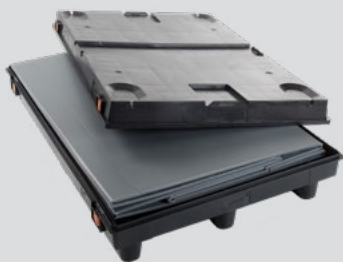

FIDUS MAGIC BOX 1208

Charge statique

Static load

750 kg

Charge dynamique

Dynamic load

300 kg

Dimension extérieur

External dimensions

1200 x 800 x 850 mm

Dimension intérieur

Internal dimensions

730 x 1130 x 690 mm

Volume intérieur

Internal volume

env. 0,57 m³

approx. 0.57 m³

Hauteur d'anneau

Ring height

750 mm

Épaisseurs de matériau

Material thicknesses

de 10 mm (à 2400 g/m²)

from 10 mm (at 2400 g/m²)

Poids total (vide)

Total weight (empty)

24,75 kg

Options

Options

hauteurs et épaisseurs d'anneau
personnalisées sur demande,
porte-étiquette

*individual ring heights & thicknesses
on request, label holder*

Référence | *article nr.* 10020

[purus-palettes.fr](https://www.purus-palettes.fr)

contact@purus-palettes.fr

magic-box-1208_FR_2020

Sous réserve de modifications et d'erreurs.

PURUS
PLASTICS