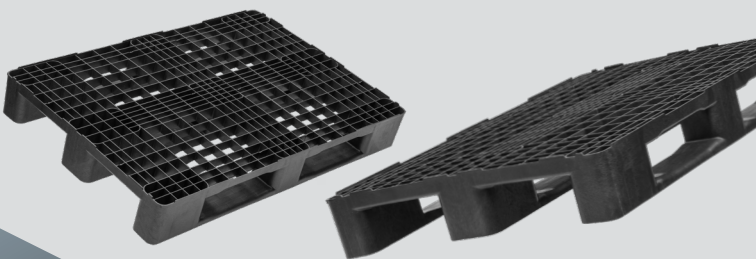

FIDUS MEDIUM 1208 3R

Charge statique

Static load

5000 kg

Charge dynamique

Dynamic load

1200 kg

Charge en hauts rayonnages

High rack load

500 kg

Dimensions

Dimensions

1200 x 800 x 150 mm

Poids

Weight

12,5 kg

Matériau

Material

PE-PP recyclé

recycled PE-PP

Couleur

Color

noir

black

Options

Options

-

Référence | *article nr. 15522*

purus-palettes.fr
contact@purus-palettes.fr

medium-1208-3R_FR_2021

Sous réserve de modifications et d'erreurs.

PURUS
PLASTICS