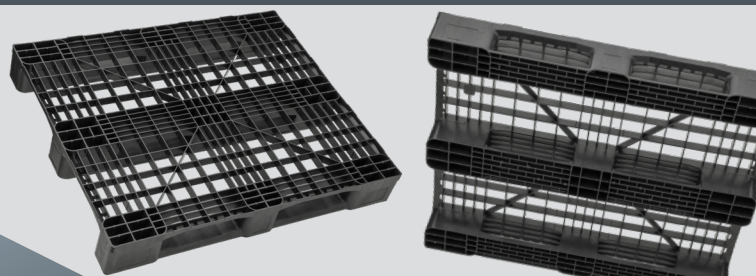

FIDUS MEDIUM 1210 3R

Charge statique

Static load

5000 kg

Charge dynamique

Dynamic load

1250 kg

Charge en hauts rayonnages

High rack load

500 kg

Dimensions

Dimensions

1200 x 1000 x 150 mm

Poids

Weight

12,7 kg

Matériau

Material

PE/PP recyclé

recycled PE/PP

Couleur

Color

noir

black

Options

Options

-

Référence | *article nr.* 14604

purus-palettes.fr
contact@purus-palettes.fr

medium-1210-3R_FR_2021

Sous réserve de modifications et d'erreurs.

PURUS
PLASTICS