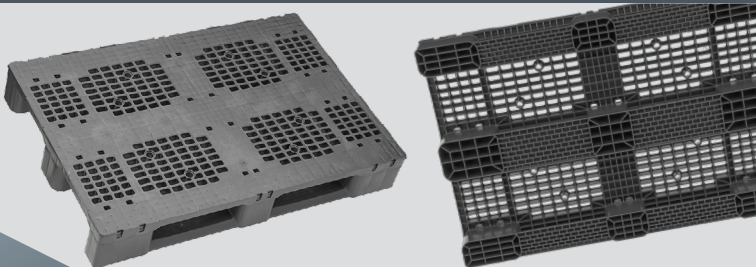

FIDUS SMART HEAVY 1208

Charge statique

Static load

6500 kg

Charge dynamique

Dynamic load

1500 kg

Charge en hauts rayonnages

High rack load

1000 kg

Dimensions

Dimensions

1200 x 800 x 160 mm

Poids

Weight

18,5 kg

Matériau

Material

PP/PE recyclé

recycled PP/PE

Couleur

Color

noir

black

Options

Options

-

Référence | *article nr.* 13614

purus-palettes.fr
contact@purus-palettes.fr

smart-heavy-1208_FR_2021
Sous réserve de modifications et d'erreur.

PURUS
PLASTICS