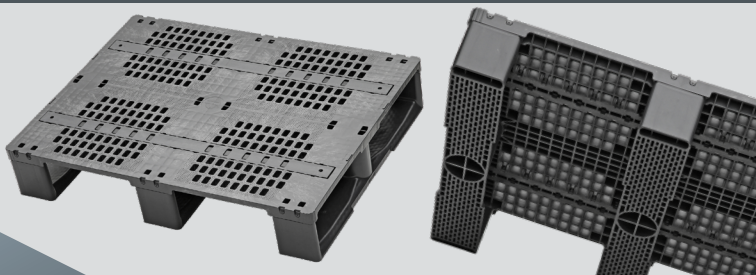

Matériau

*Material*

PP recyclé

*recycled PP*

Couleur

*Color*

noir

*black*

Options

*Options*

avec bord de gerbage, patins  
de remplacement

*with stackable edging,  
replacement runners*

Référence | *article nr. 10051*

**purus-palettes.fr**  
contact@purus-palettes.fr

smart-medium-806\_FR\_2021  
Sous réserve de modifications et d'erreurs.